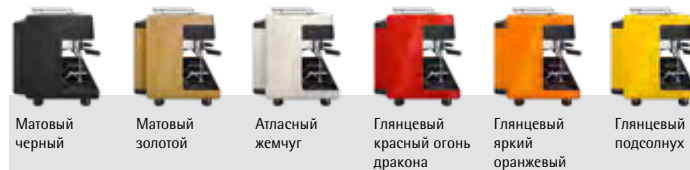

Матовый
черный

Матовый
золотой

Атласный
жемчуг

Глянцевый
красный огонь
дракона

Глянцевый
яркий
оранжевый

Глянцевый
подсолнух