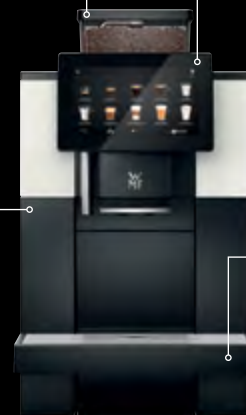

ПРОСТОЕ ИНТУИТИВНОЕ УПРАВЛЕНИЕ

С помощью прокрутки
выберите нужный напиток,
коснувшись 7-дюймового
цветного сенсорного
дисплея, и машина
начнет работу

КОМПАКТНАЯ И УДОБНАЯ

WMF 950 S практически
не занимает места,
что делает ее идеальной
профессиональной
кофемашиной
для небольших офисов
и кухонь